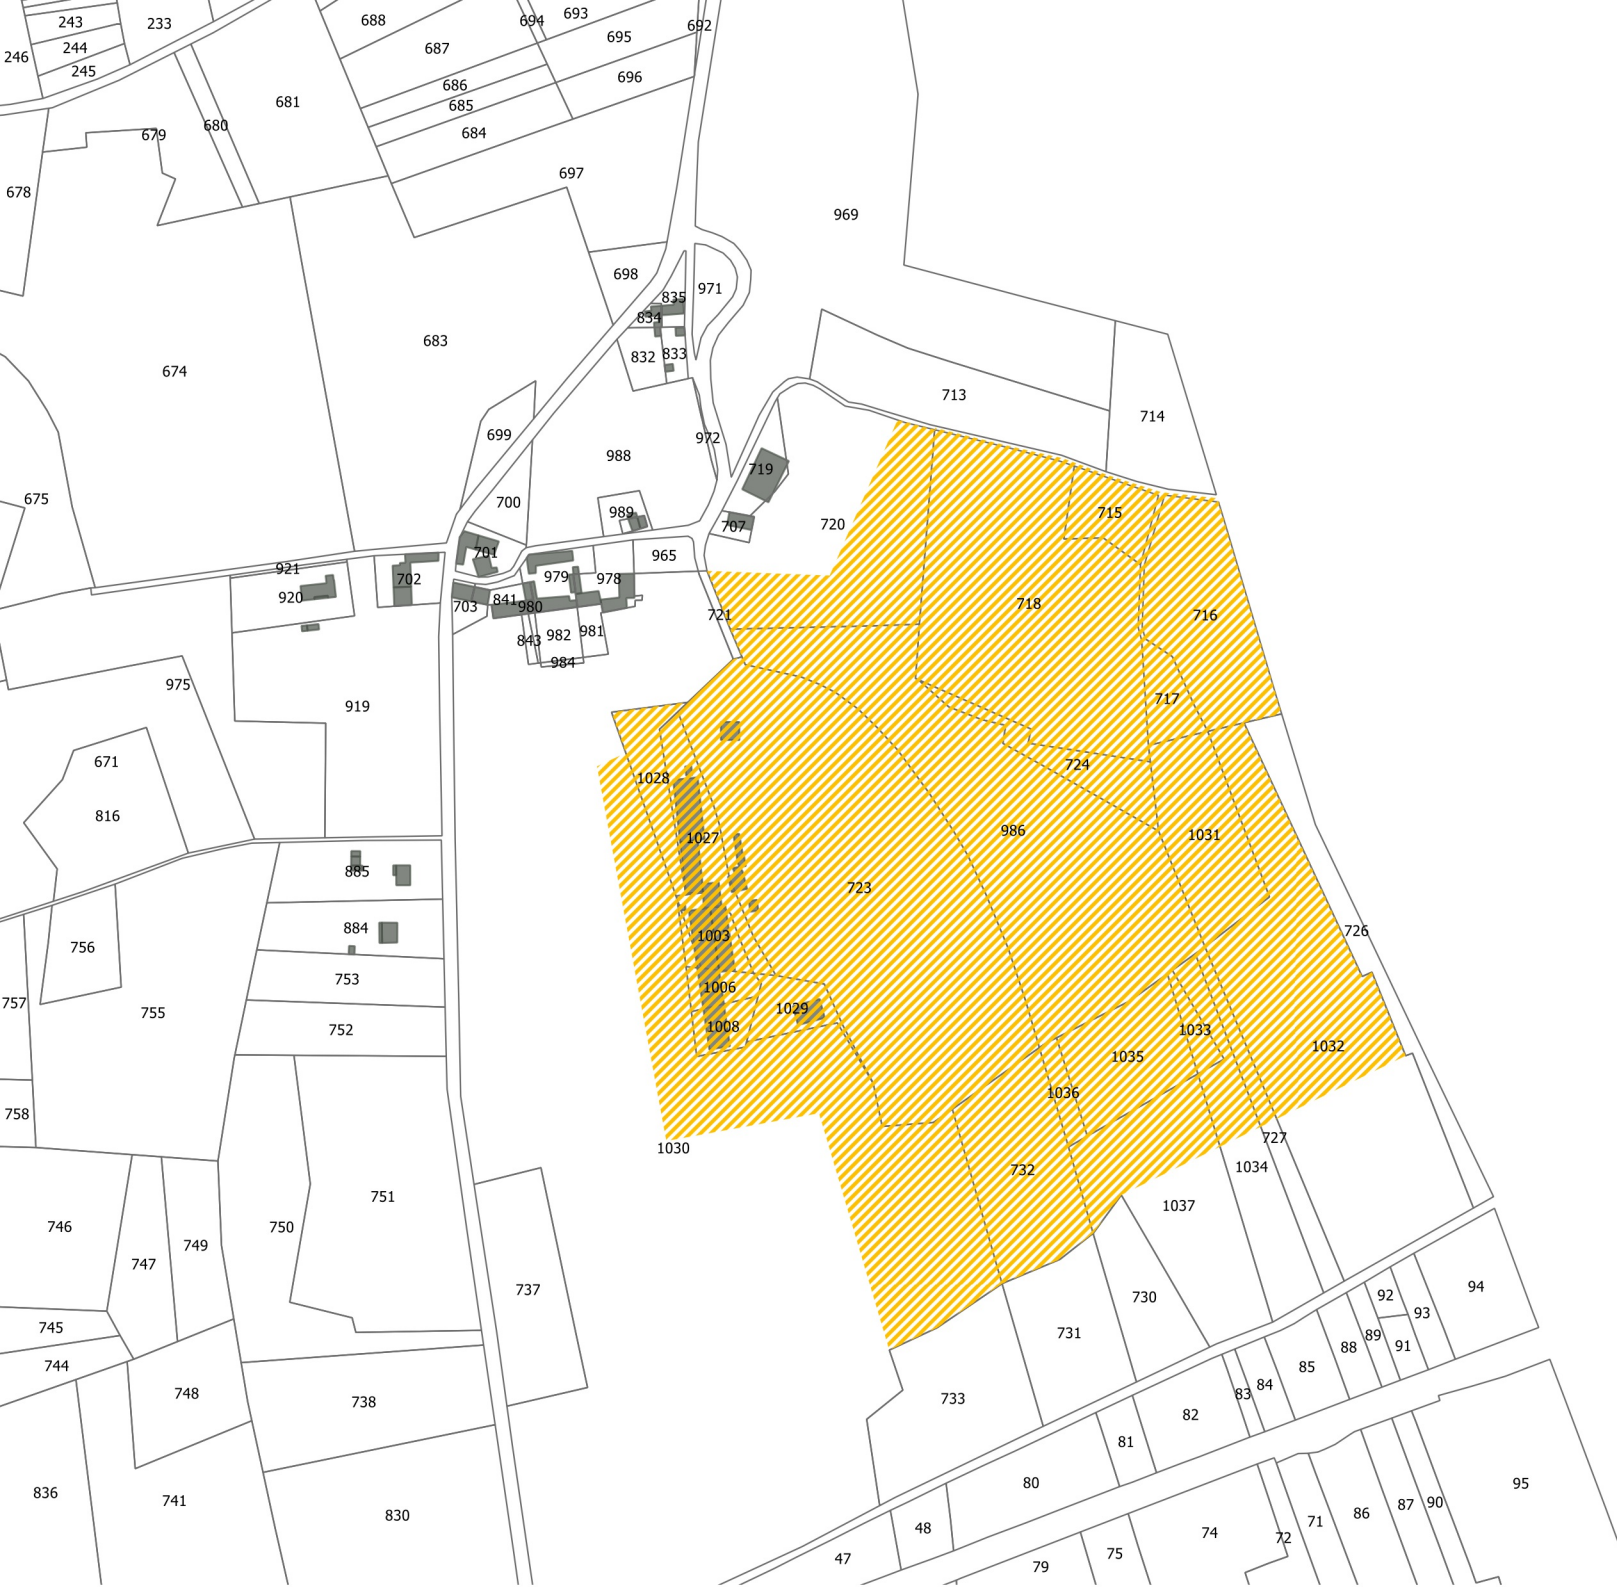

Secteur d'exploitation de carrière

Communauté de communes de la Rochefoucauld Porte du Périgord
Périmètre ex-Bandiât-Tardoire

PLAN LOCAL D'URBANISME INTERCOMMUNAL

PIÈCE N° 5.12

PÉRIMÈTRE DES CARRIÈRES

Pranzac

1/100000
Le présent plan est annexé à la délibération du conseil communautaire en date du 13 janvier 2022.

Le Président de la Communauté de Communes : **CHRISTOPHE SICAULT**