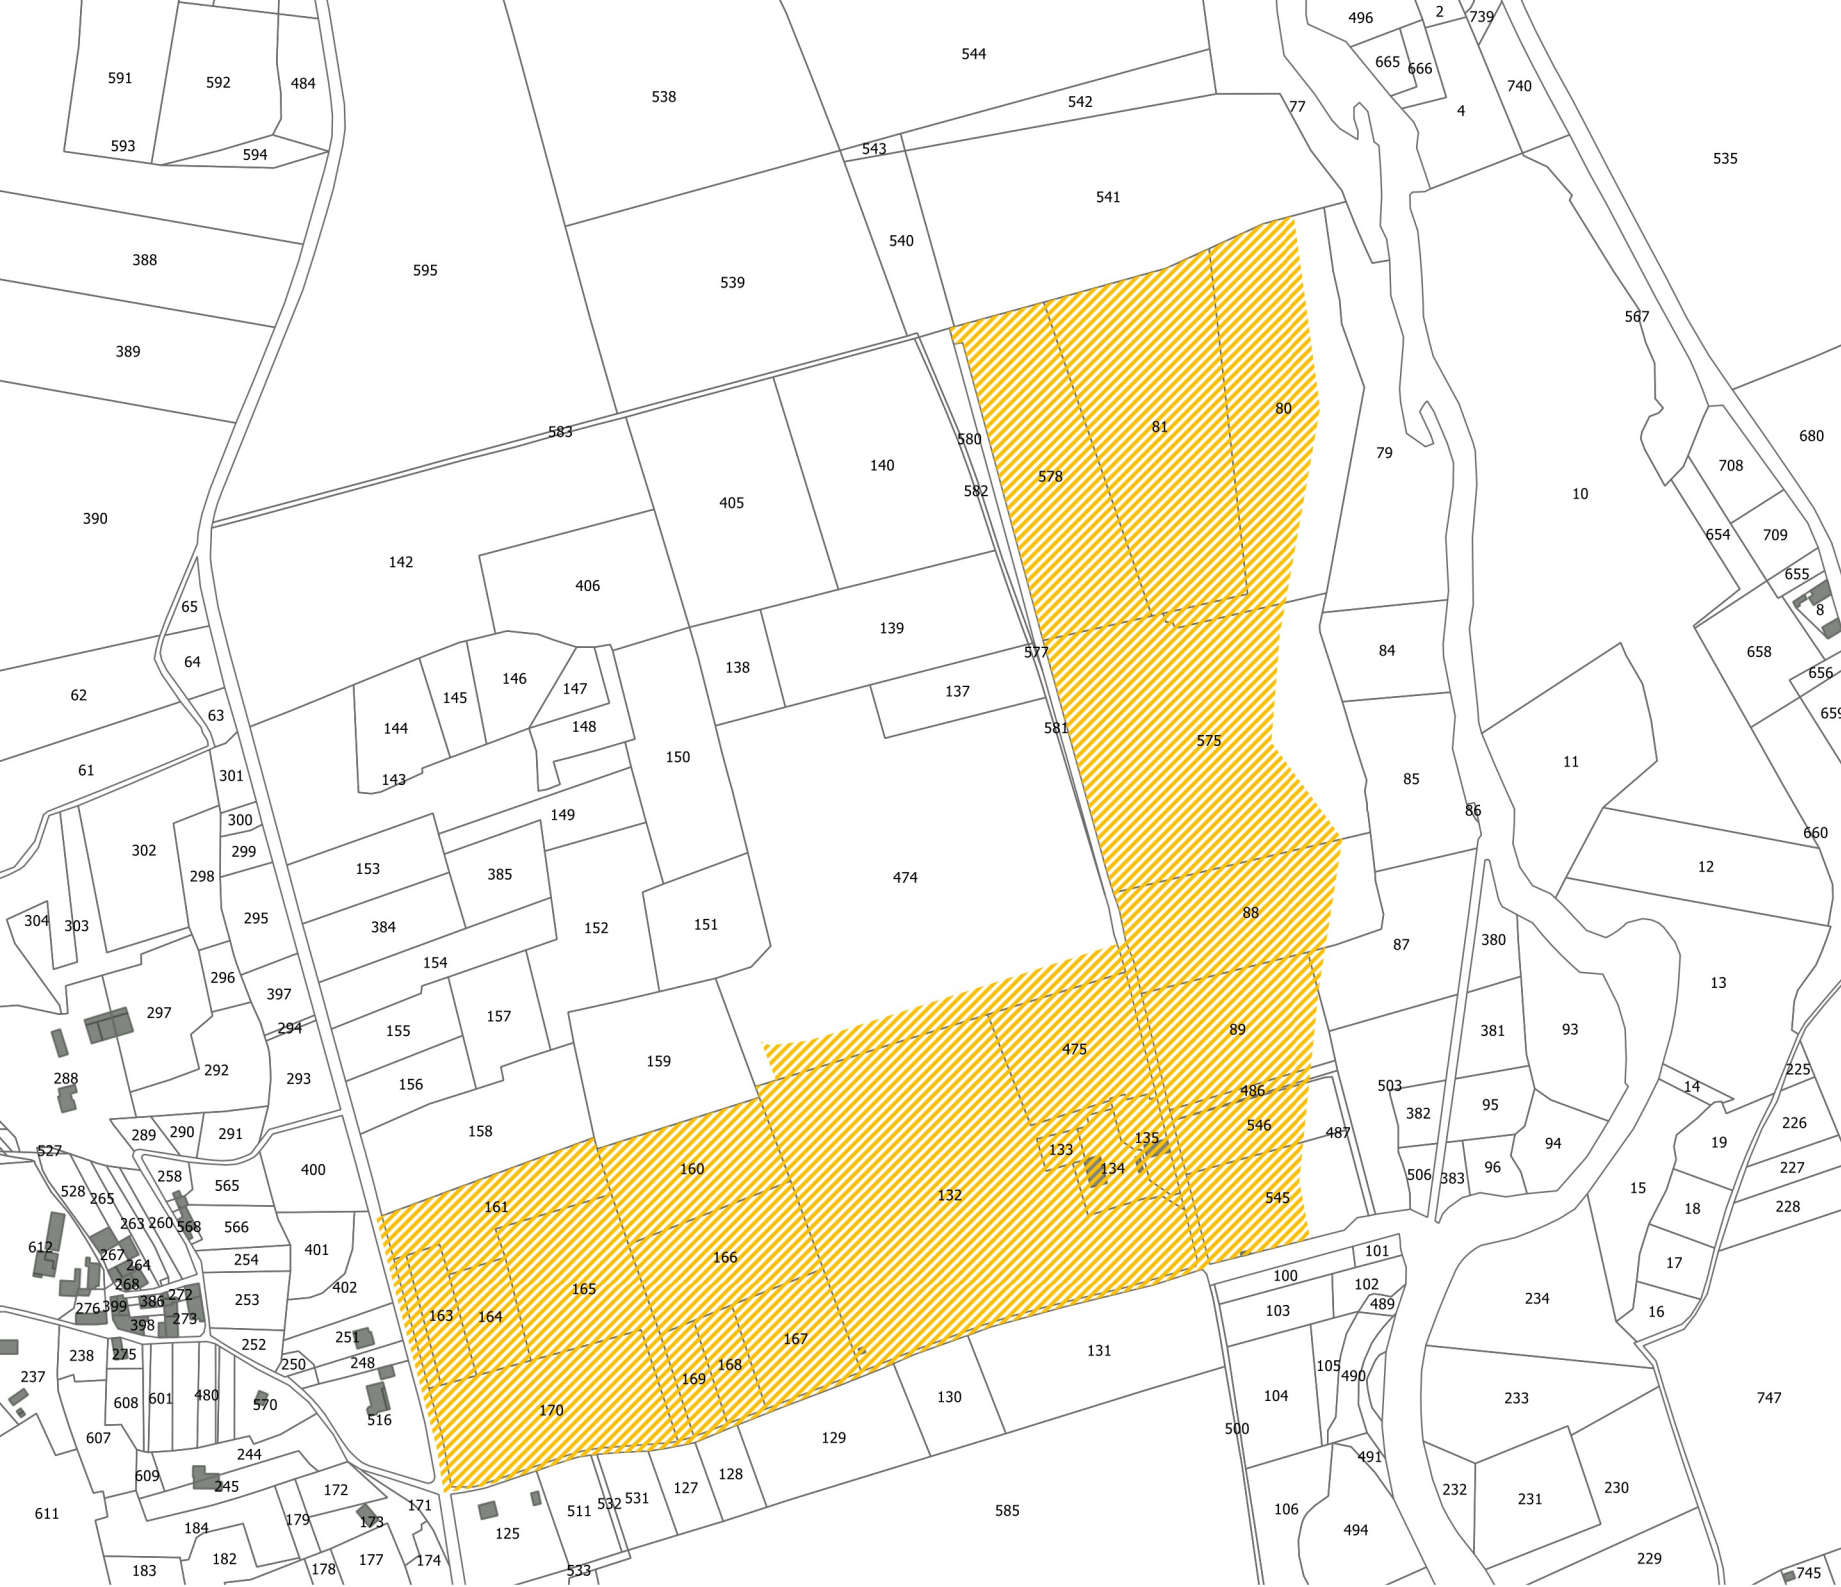

Communauté de communes
de la Rochefoucauld
Porte du Périgord
Périmètre ex-Bandiât-Tardoire

PLAN LOCAL D'URBANISME INTERCOMMUNAL

PIÈCE N° 5.12

PÉRIMÈTRE DES CARRIÈRES

Pranzac

Le présent plan est annexé à la délibération du conseil communautaire en date du 18 janvier 2022

PIÈCE N° 5.12

PÉRIMÈTRE DES CARRIÈRES

Pranzac

1/100000
Le présent plan est annexé à la délibération du conseil communautaire en date du 13 janvier 2022.

Le Président de la Communauté de Communes : **CHRISTOPHE SICAULT**

 Secteur d'exploitation de carrière

Communauté de communes de la Rochefoucauld Porte du Périgord
Périmètre ex-Bandiât-Tardoire

PLAN LOCAL D'URBANISME INTERCOMMUNAL

PIÈCE N° 5.12

PÉRIMÈTRE DES CARRIÈRES

Rancogne