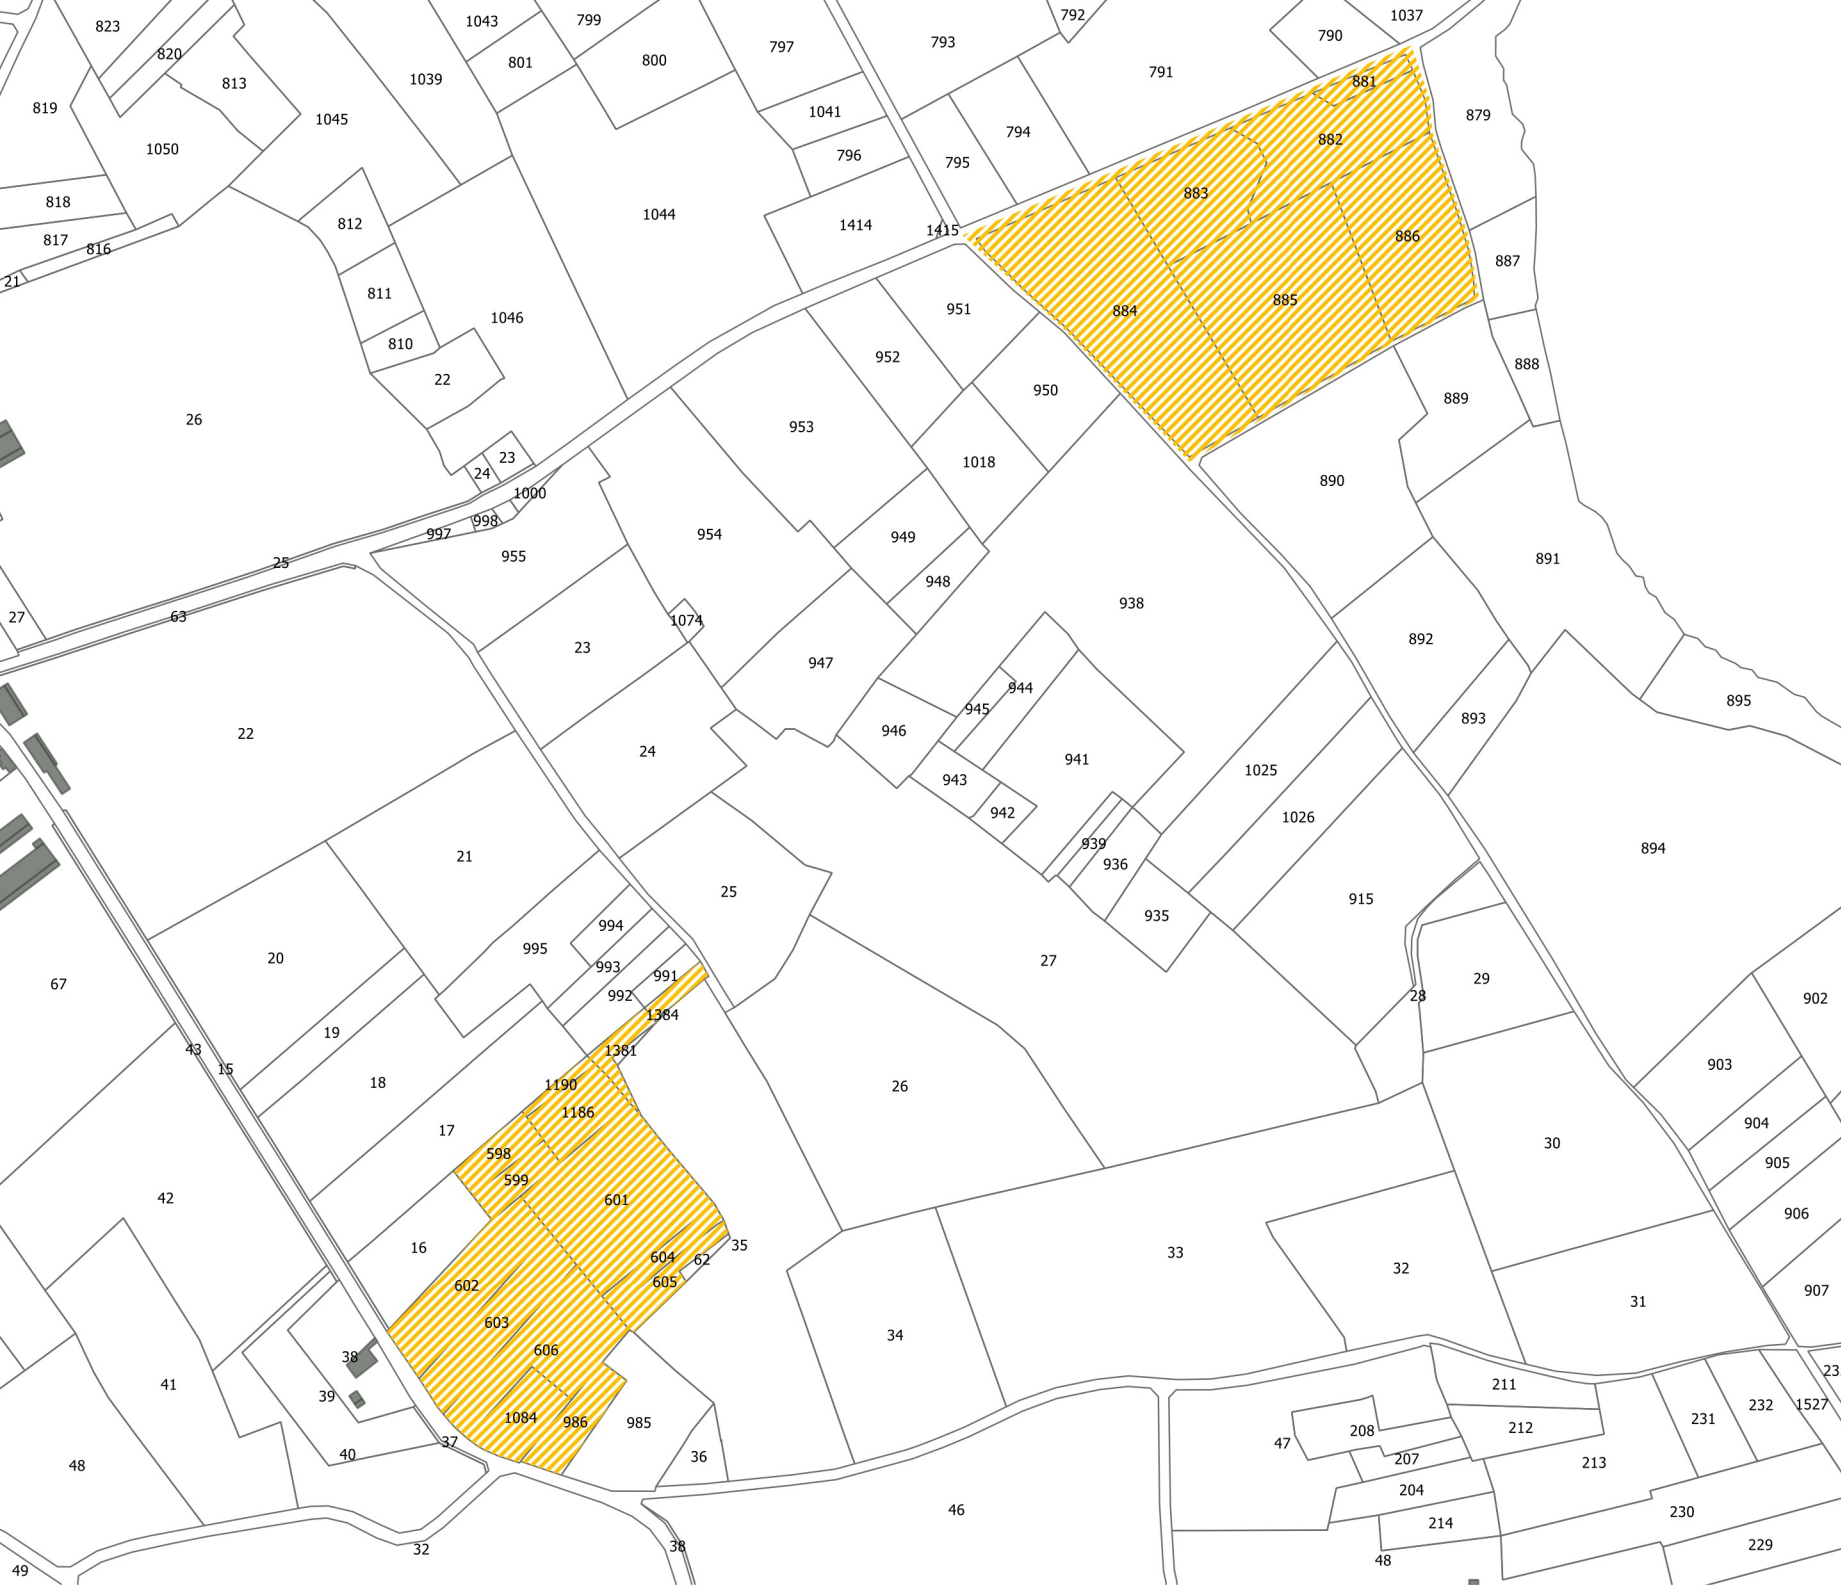

Secteur d'exploitation de carrière

Communauté de communes
de la Rochefoucauld
Porte du Périgord
Périmètre ex-Bandiât-Tardoire

PLAN LOCAL D'URBANISME INTERCOMMUNAL

PIÈCE N° 5.12

PÉRIMÈTRE DES CARRIÈRES

Saint-Adjutory