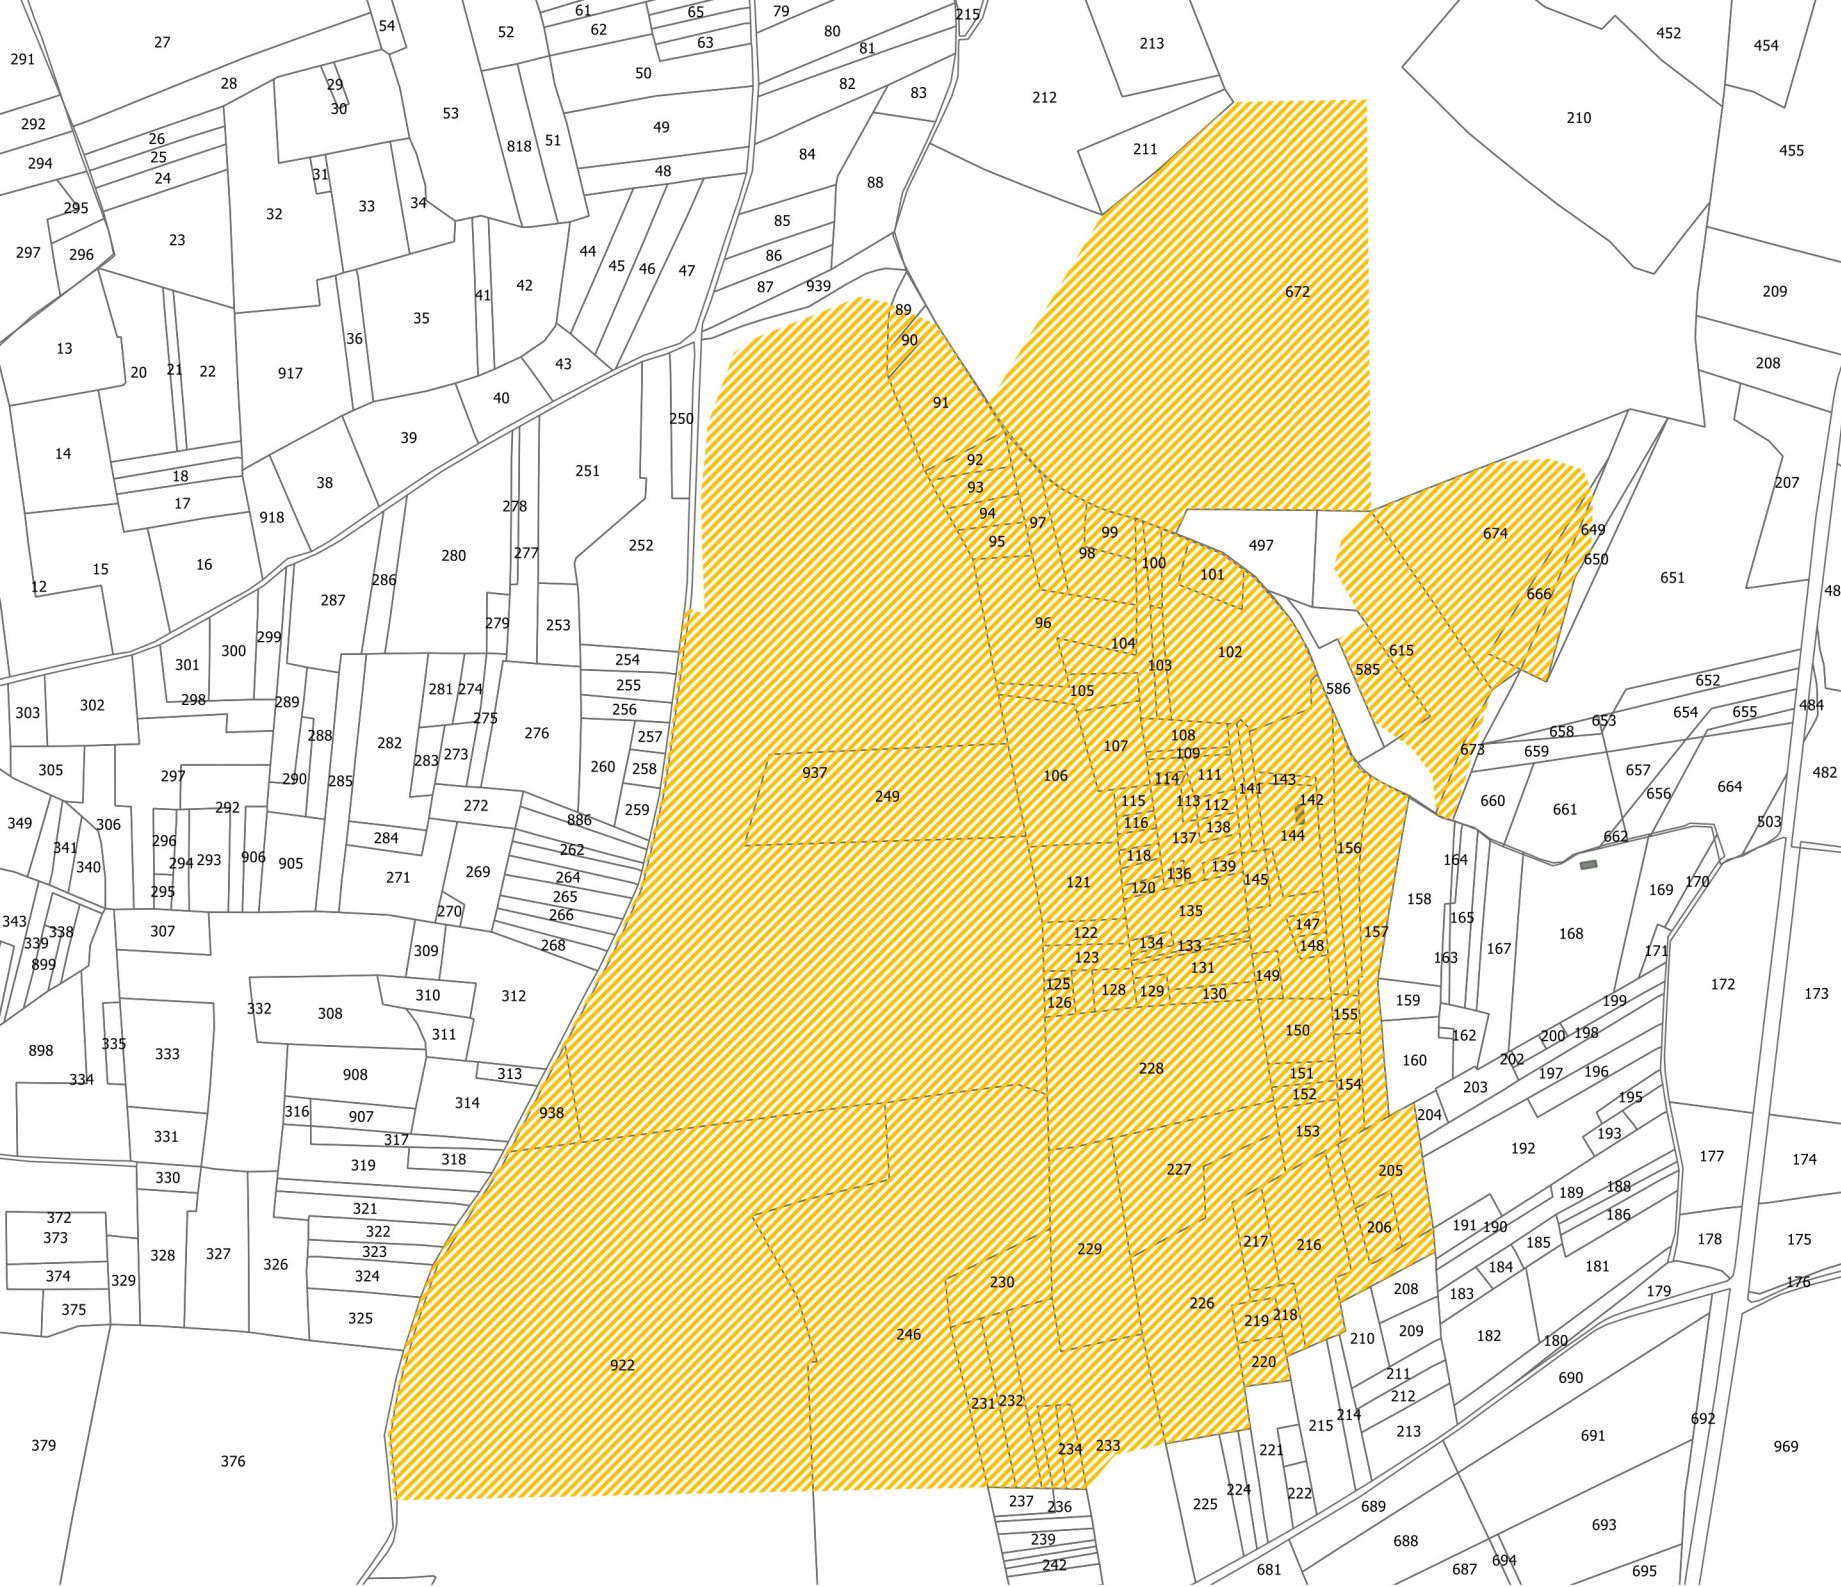

Communauté de communes de la Rochefoucauld Porte du Périgord

Périmètre ex-Bandiat-Tardoire

PLAN LOCAL D'URBANISME INTERCOMMUNAL

PIÈCE N° 5.12

PÉRIMÈTRE DES CARRIÈRES

Vu pour être annexé à la délibération du conseil communautaire en date
du 31 janvier 2022

PIÈCE N° 5.12

PÉRIMÈTRE DES CARRIÈRES

La Rochefoucauld

100 parcelles inscrites à la carte d'urbanisme communautaire en date du 18 janvier 2022

Le Président de la Communauté de Communes
CHRISTOPHE SIBOUILLAT

 Secteur d'exploitation de carrière

Communauté de communes
de la Rochefoucauld
Porte du Périgord
Périmètre ex-Bandiât-Tardoire

PLAN LOCAL D'URBANISME INTERCOMMUNAL

PIÈCE N° 5.12

PÉRIMÈTRE DES CARRIÈRES

La Rochette

Communauté de communes
de la Rochefoucauld
Porte du Périgord
Périmètre ex-Bandiât-Tardoire

PLAN LOCAL D'URBANISME INTERCOMMUNAL

PIÈCE N° 5.12

PÉRIMÈTRE DES CARRIÈRES

Pranzac

Le présent plan est annexé à la délibération du conseil communautaire en date du 18 janvier 2022