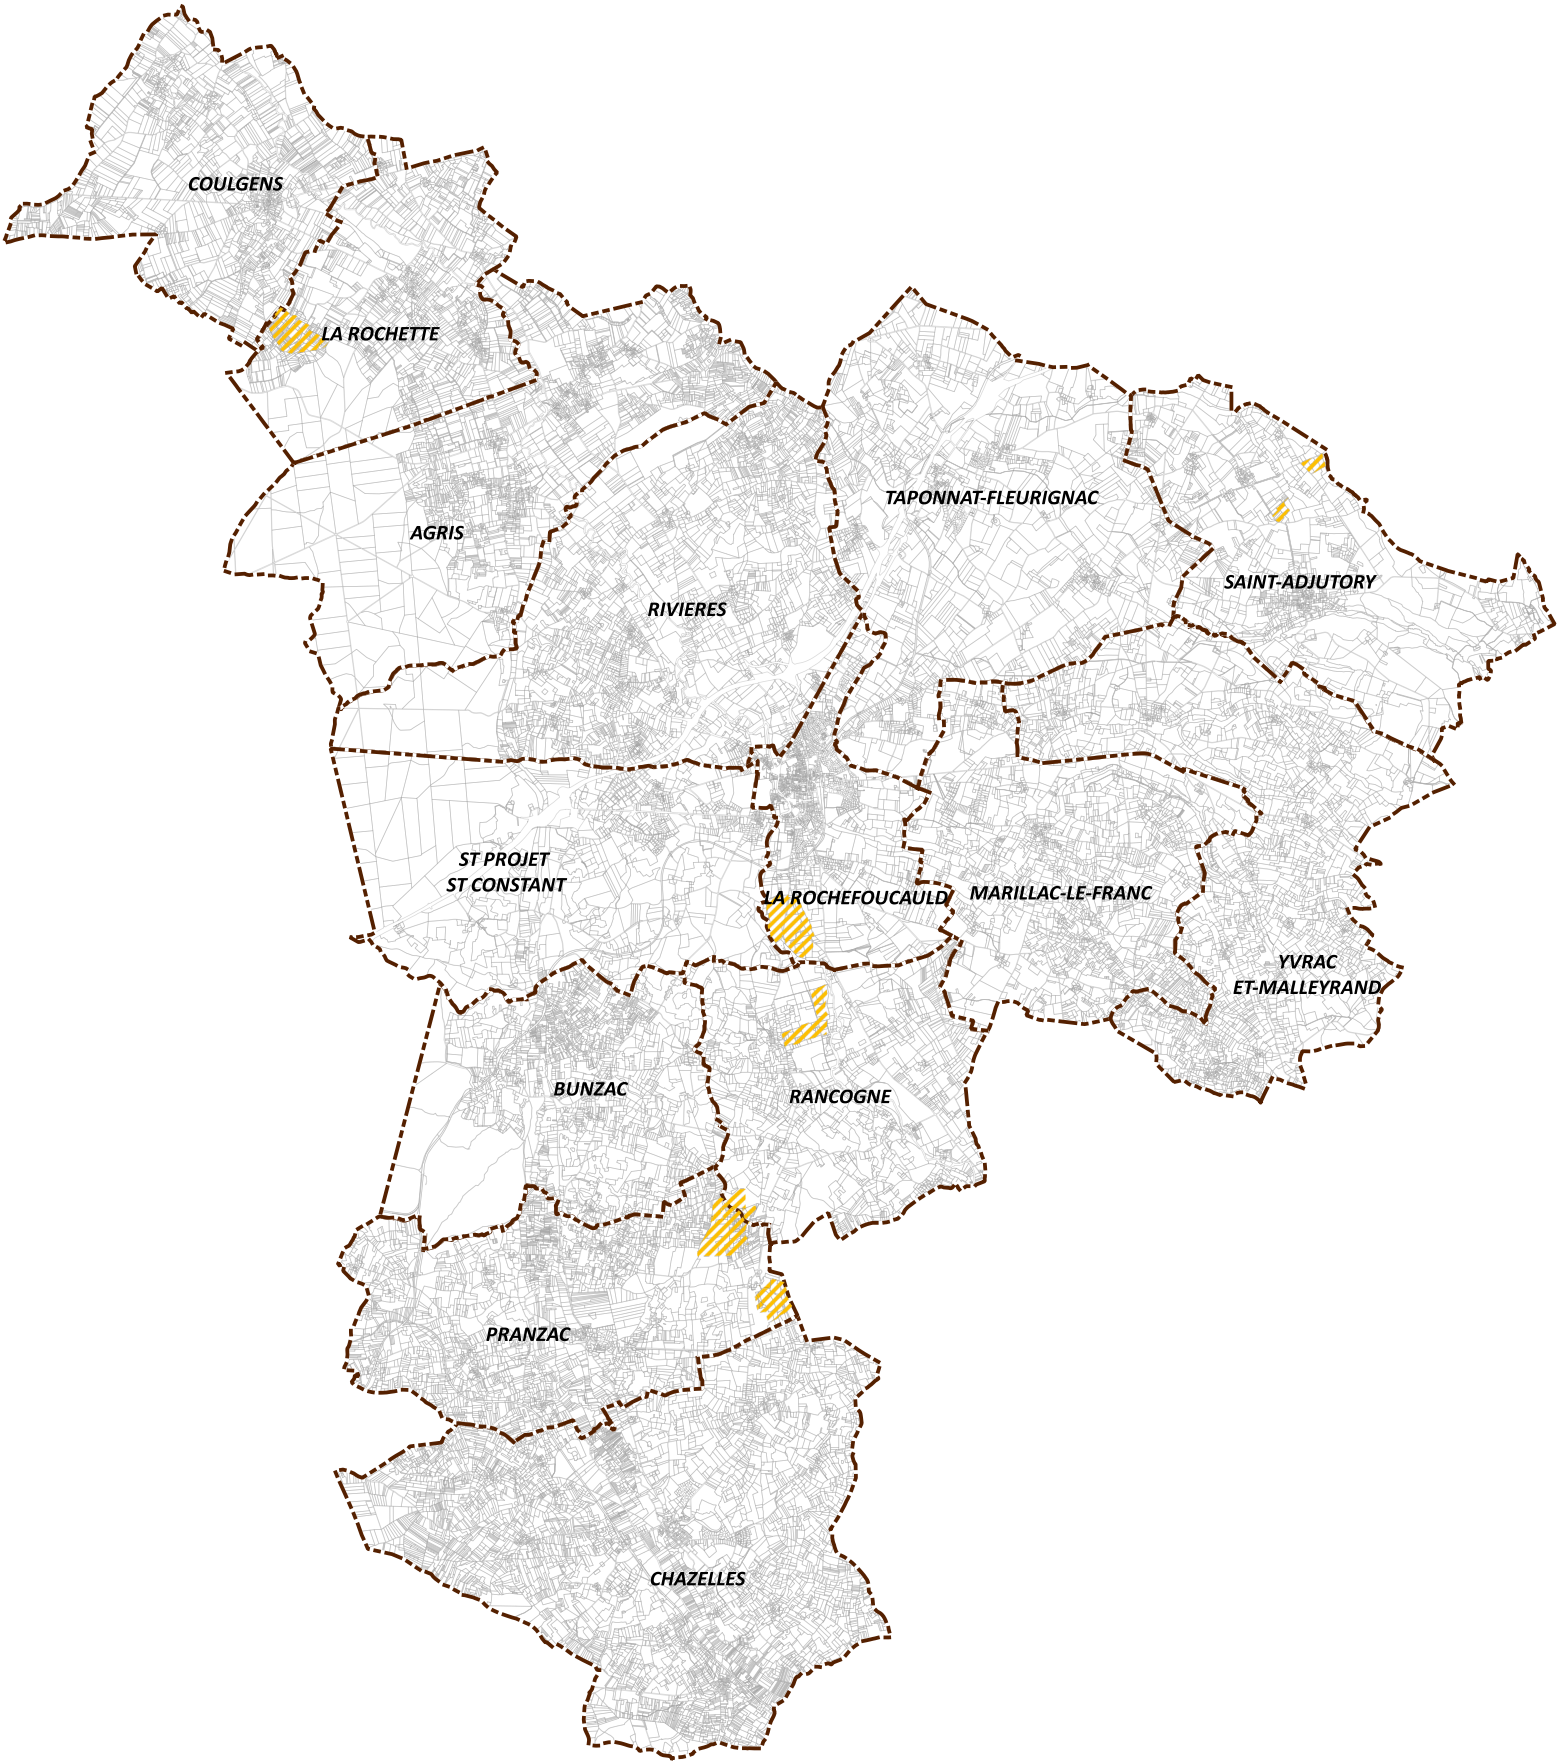

Communauté de communes de la Rochefoucauld Porte du Périgord

Périmètre ex-Bandiat-Tardoire

PLAN LOCAL D'URBANISME INTERCOMMUNAL

PIÈCE N° 5.12

PÉRIMÈTRE DES CARRIÈRES

Vu pour être annexé à la délibération du conseil communautaire en date
du 31 janvier 2022

Le Président de la Communauté de Communes
Jean-Marc BROUILLET

 Secteur d'exploitation de carrière

Communauté de communes de la Rochefoucauld Porte du Périgord
Périmètre ex-Bandiât-Tardoire

PLAN LOCAL D'URBANISME INTERCOMMUNAL

PIÈCE N° 5.12

PÉRIMÈTRE DES CARRIÈRES

La Rochefoucauld

100 parcelles inscrites à la carte d'urbanisme communautaire en date du 18 janvier 2022

Le Président de la Communauté de Communes
CHRISTOPHE SIBOUILLAT

 Secteur d'exploitation de carrière

Communauté de communes
de la Rochefoucauld
Porte du Périgord
Périmètre ex-Bandiât-Tardoire

PLAN LOCAL D'URBANISME INTERCOMMUNAL

PIÈCE N° 5.12

PÉRIMÈTRE DES CARRIÈRES

La Rochette