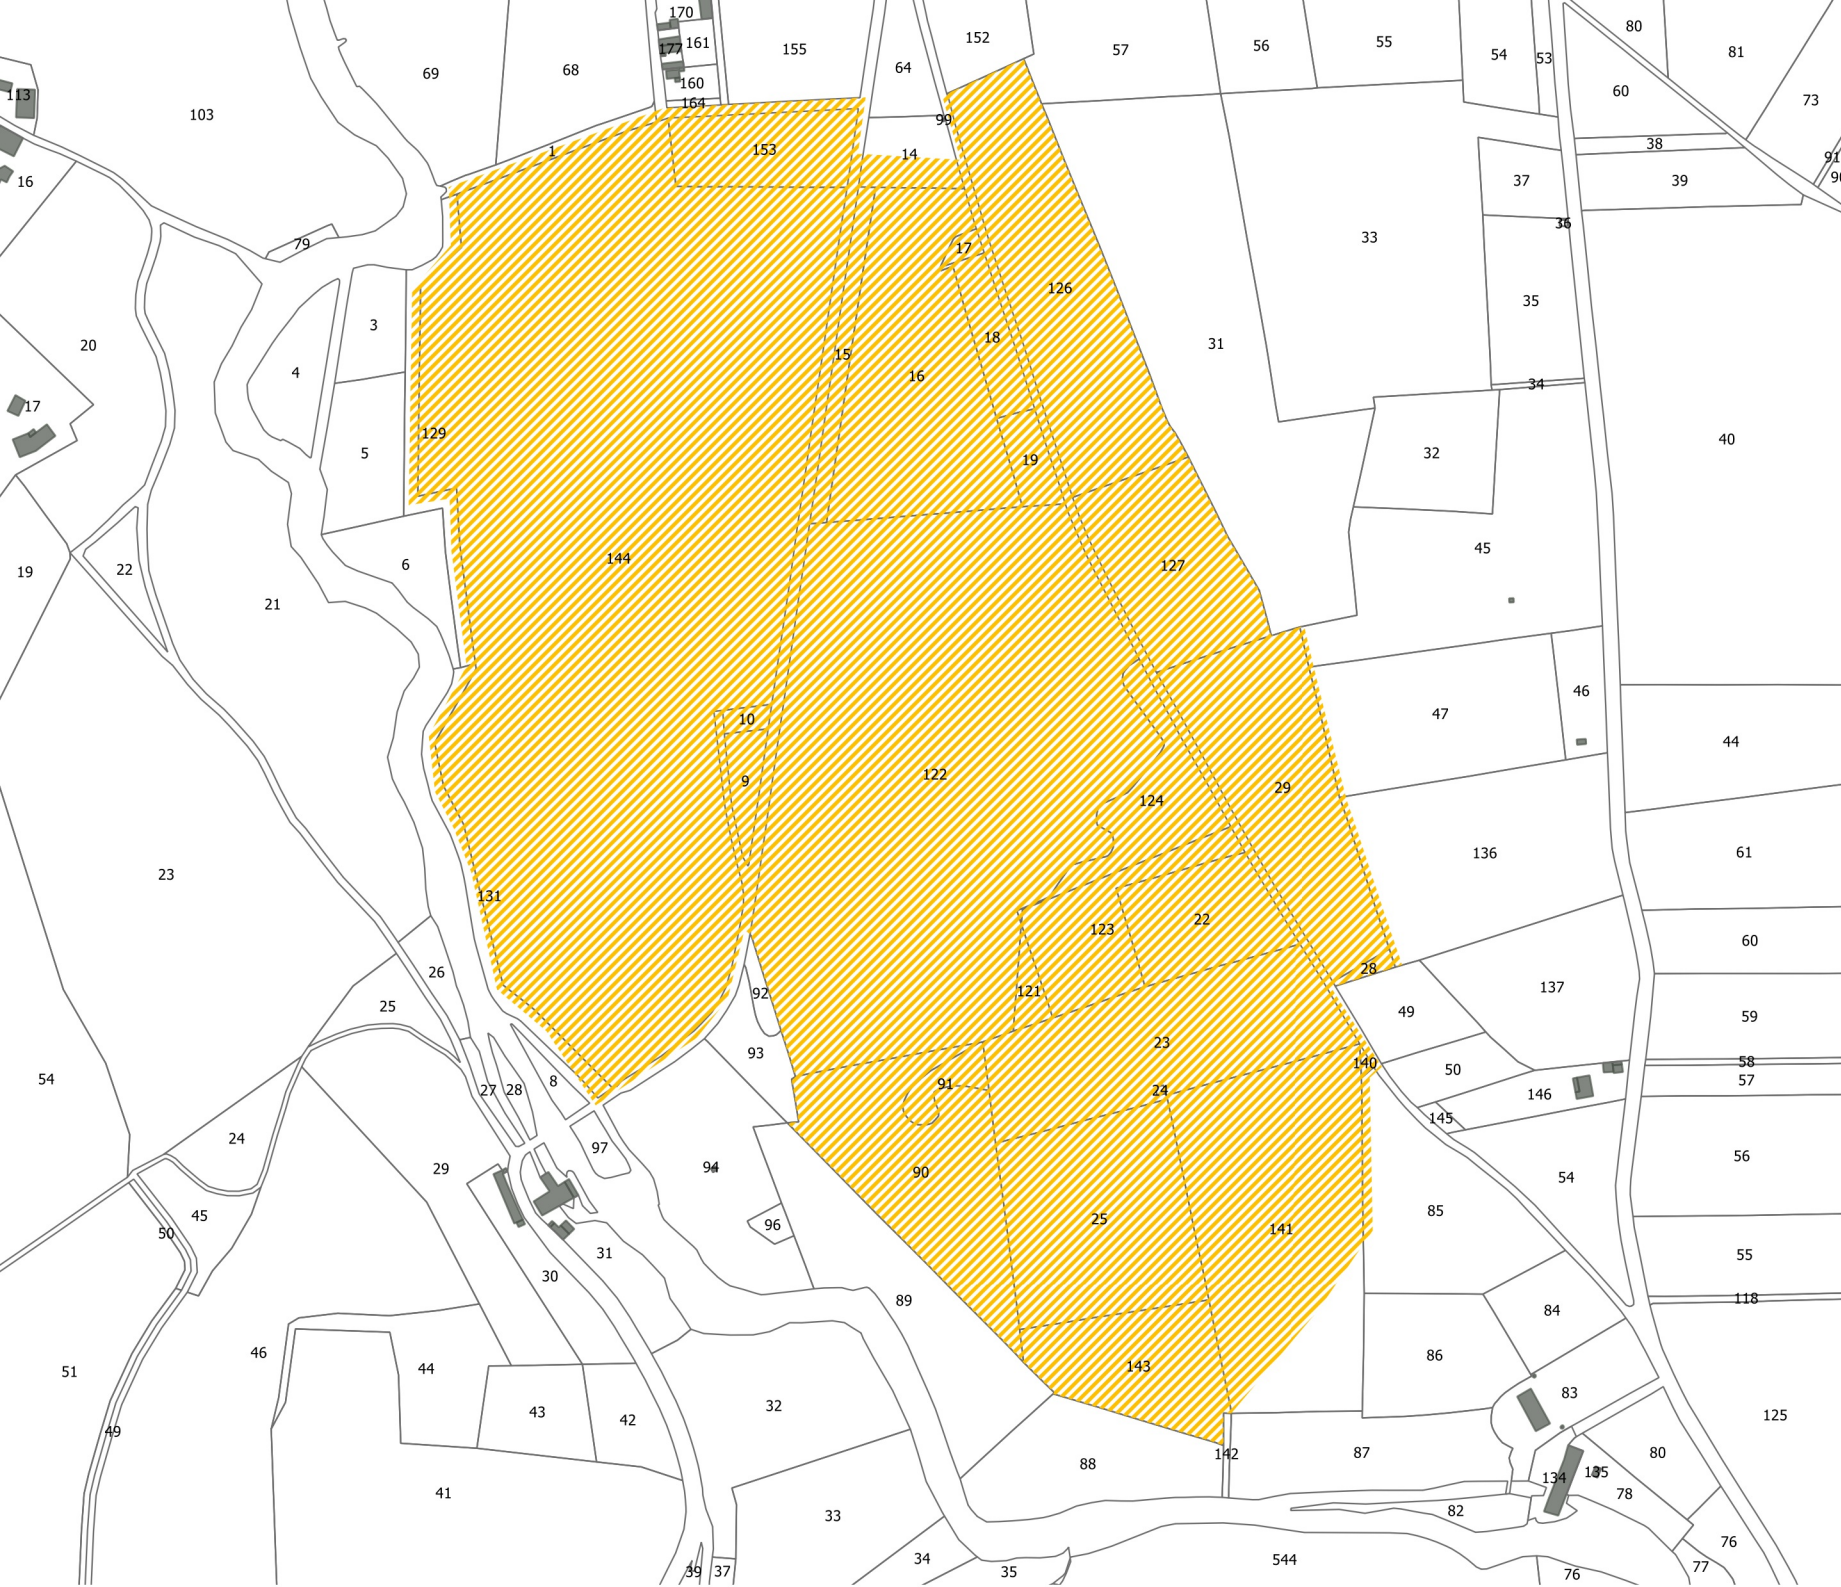

Communauté de communes de la Rochefoucauld Porte du Périgord

Périmètre ex-Bandiat-Tardoire

PLAN LOCAL D'URBANISME INTERCOMMUNAL

PIÈCE N° 5.12

PÉRIMÈTRE DES CARRIÈRES

Vu pour être annexé à la délibération du conseil communautaire en date
du 31 janvier 2022

Le Président de la Communauté de Communes
Jean-Marc BROUILLET

 Secteur d'exploitation de carrière

Communauté de communes de la Rochefoucauld Porte du Périgord
Périmètre ex-Bandiât-Tardoire

PLAN LOCAL D'URBANISME INTERCOMMUNAL

PIÈCE N° 5.12

PÉRIMÈTRE DES CARRIÈRES

La Rochefoucauld

100 parcelles inscrites à la carte d'urbanisme communautaire en date du 18 janvier 2022

Le Président de la Communauté de Communes
CHRISTOPHE SIBOUILLAT

 Secteur d'exploitation de carrière

Communauté de communes
de la Rochefoucauld
Porte du Périgord
Périmètre ex-Bandiât-Tardoire

PLAN LOCAL D'URBANISME INTERCOMMUNAL

PIÈCE N° 5.12

PÉRIMÈTRE DES CARRIÈRES

La Rochette