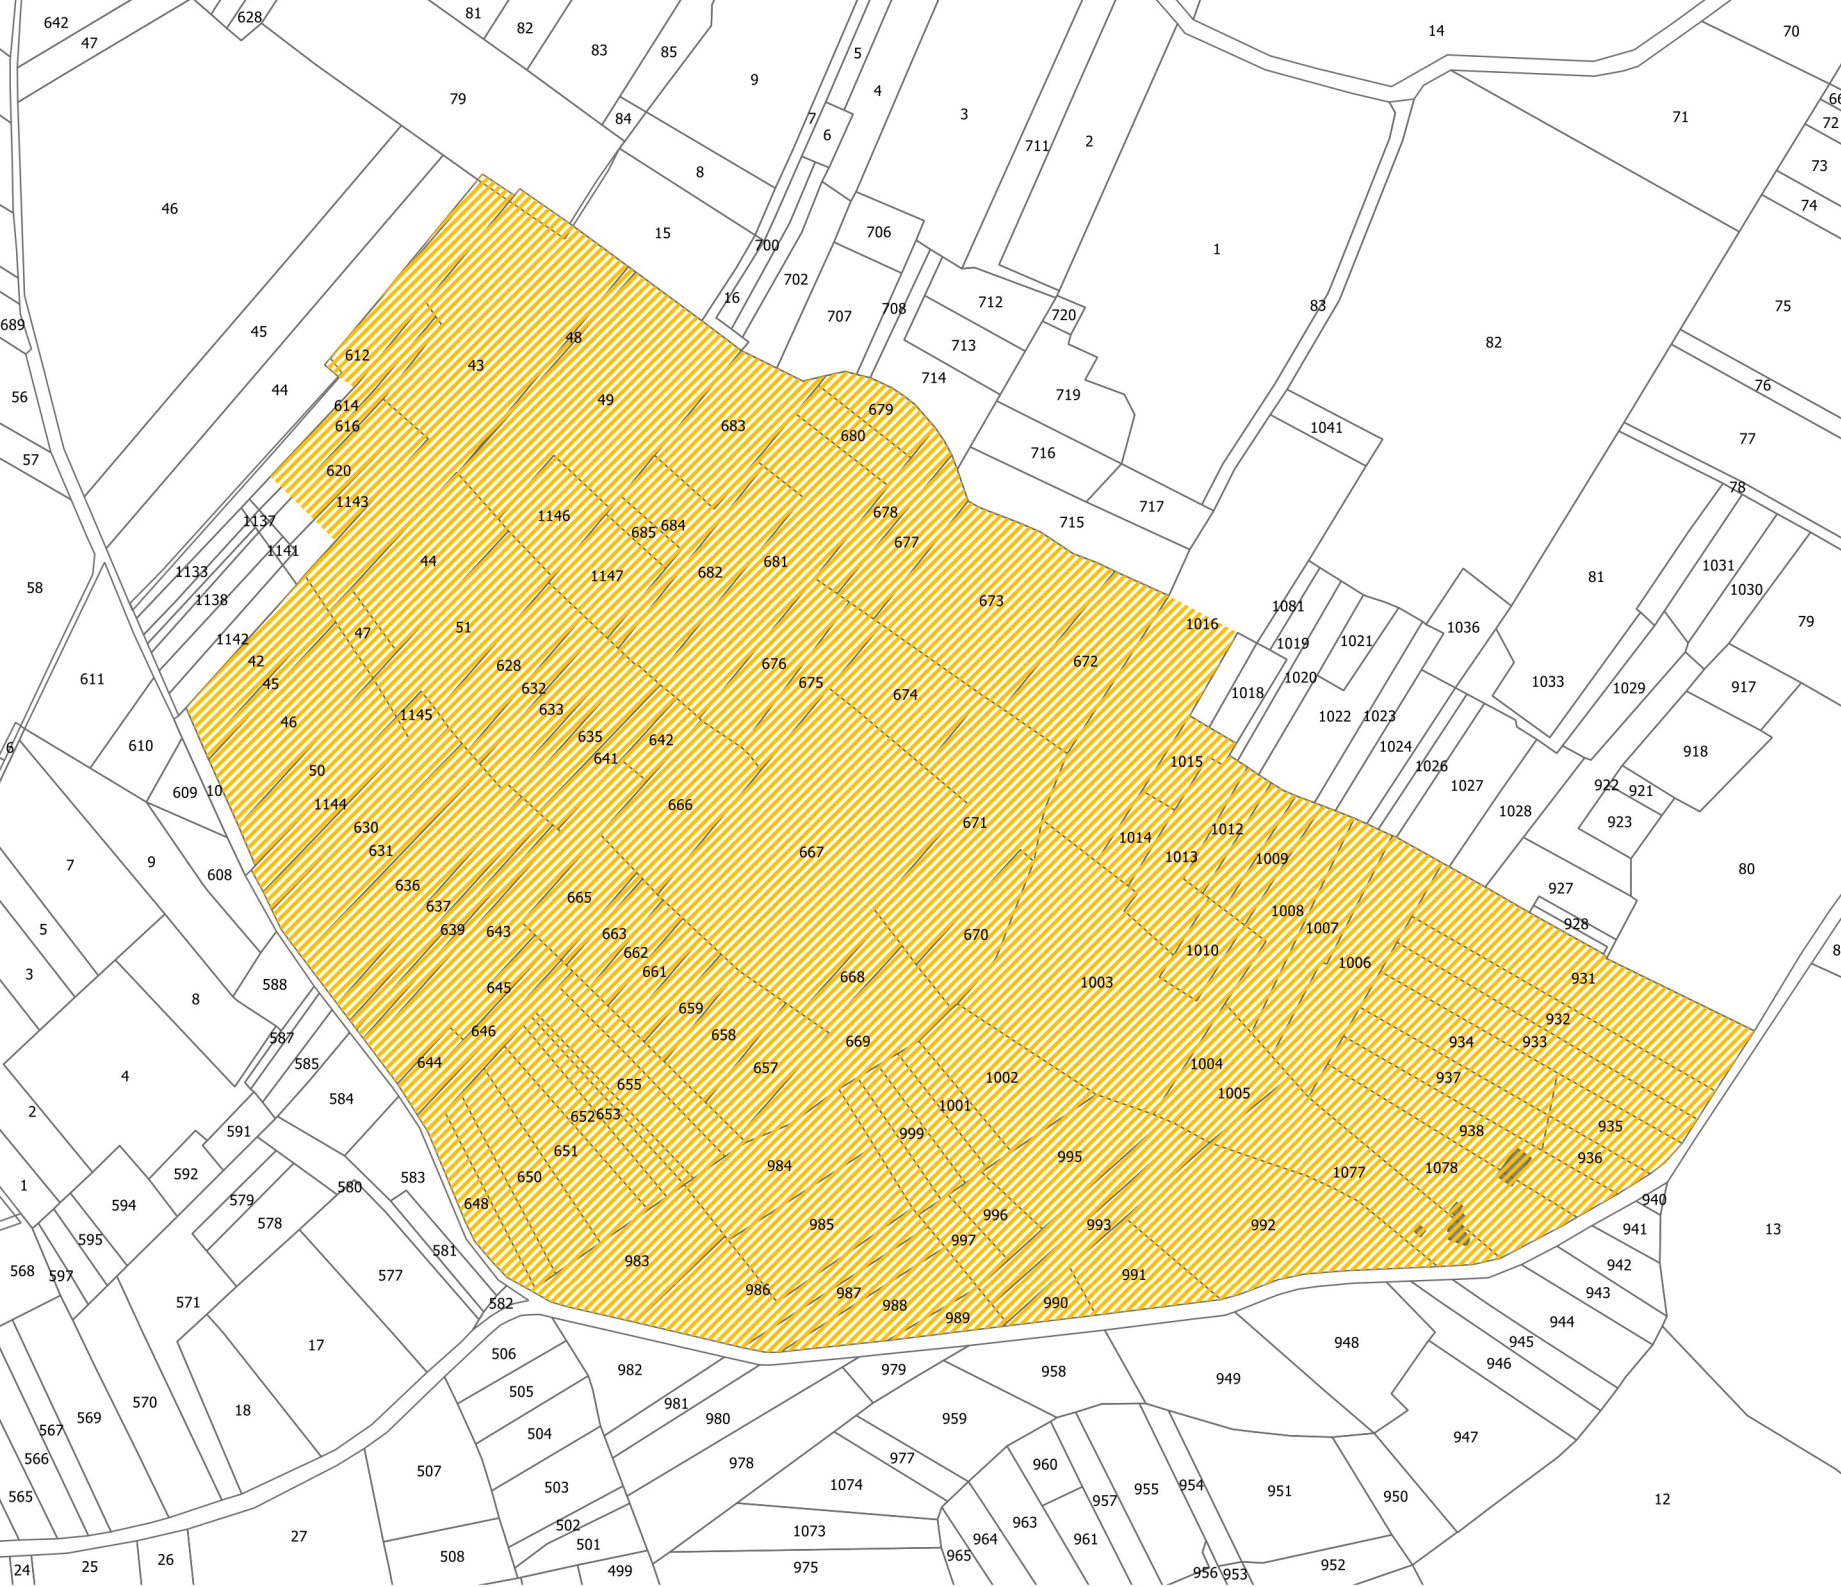

Communauté de communes de la Rochefoucauld Porte du Périgord

Périmètre ex-Bandiat-Tardoire

PLAN LOCAL D'URBANISME INTERCOMMUNAL

PIÈCE N° 5.12

PÉRIMÈTRE DES CARRIÈRES

Vu pour être annexé à la délibération du conseil communautaire en date
du 31 janvier 2022

PIÈCE N° 5.12

PÉRIMÈTRE DES CARRIÈRES

La Rochefoucauld

100 parcelles inscrites à la carte d'urbanisme communautaire en date du 18 janvier 2022

Le Président de la Communauté de Communes
CHRISTOPHE SIBOUILLAT

 Secteur d'exploitation de carrière

Communauté de communes
de la Rochefoucauld
Porte du Périgord
Périmètre ex-Bandiât-Tardoire

PLAN LOCAL D'URBANISME INTERCOMMUNAL

PIÈCE N° 5.12

PÉRIMÈTRE DES CARRIÈRES

La Rochette